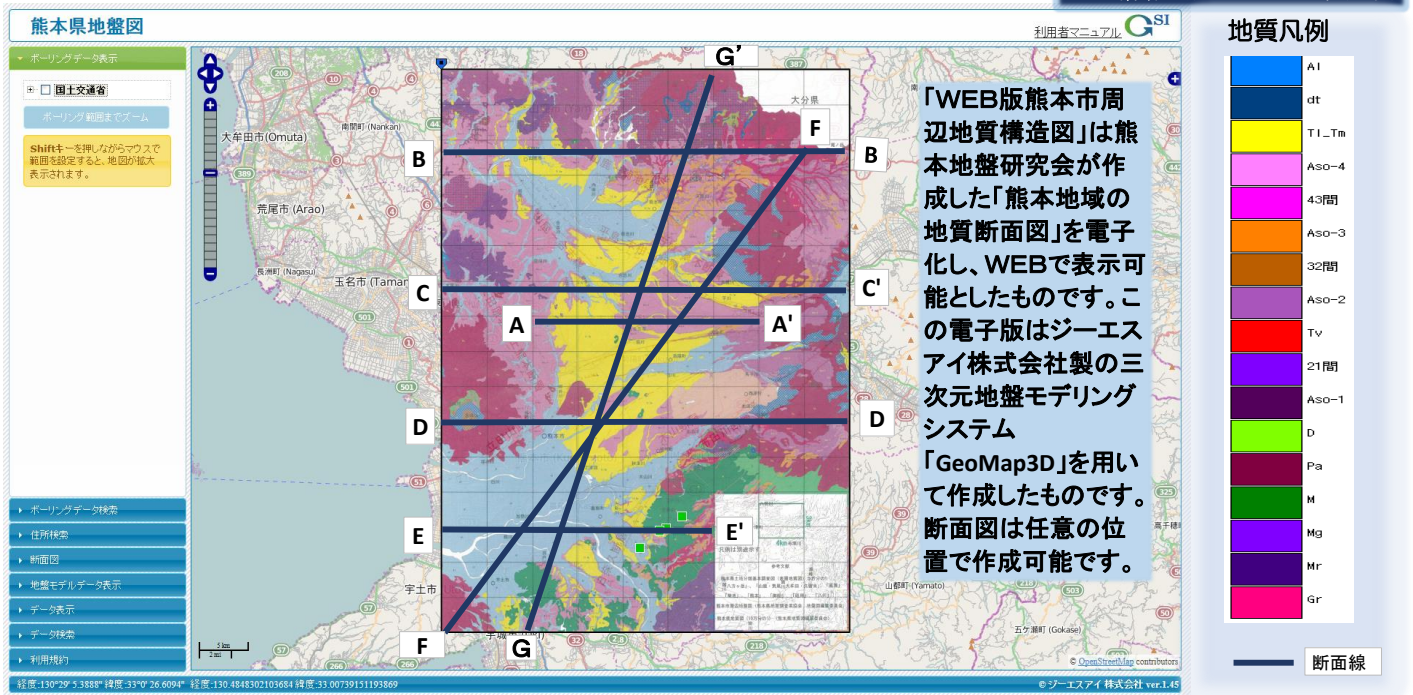

# WEB版熊本市周辺地質構造図

地盤情報活用システム利用例

販売価格 地盤情報活用システムPro ¥162,000 (税込)  
 三次元地盤モデリングシステム ¥108,000 (税込)

八洲開発株式会社 <http://www.yashima-geo.co.jp>  
 〒862-0920 熊本県熊本市東区月出1-1-52  
 TEL: 096-384-3225 FAX: 096-382-7039