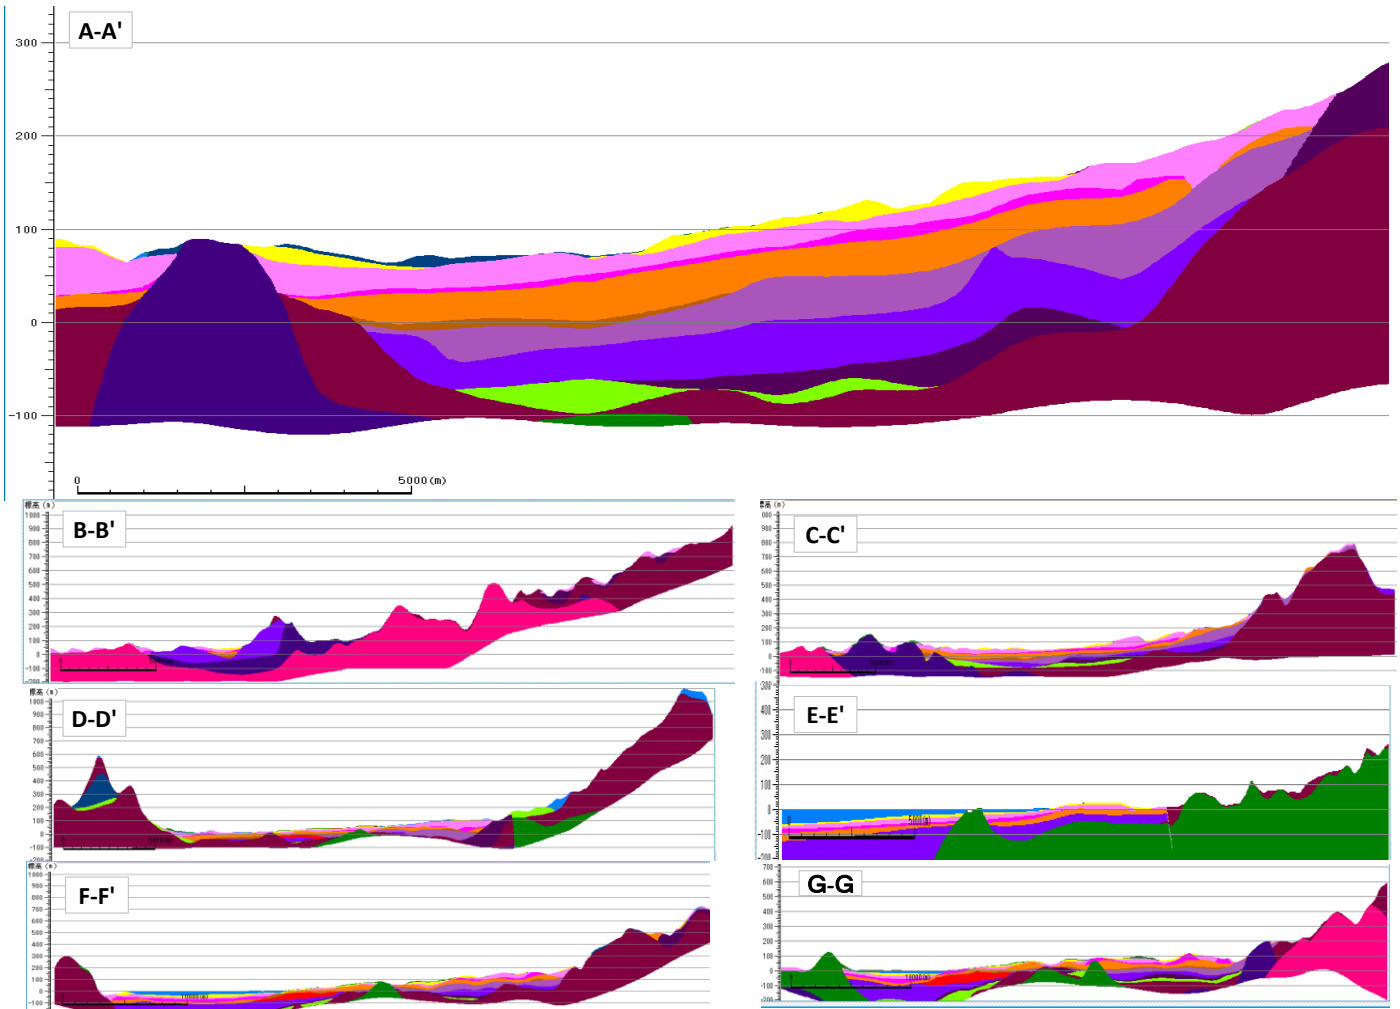

# WEB版熊本市周辺地質構造図

地盤情報活用システム利用例

販売価格 地盤情報活用システムPro ¥162,000 (税込)  
 三次元地盤モデリングシステム ¥108,000 (税込)

八洲開発株式会社 <http://www.yashima-geo.co.jp>  
 〒862-0920 熊本県熊本市東区月出1-1-52  
 TEL: 096-384-3225 FAX: 096-382-7039